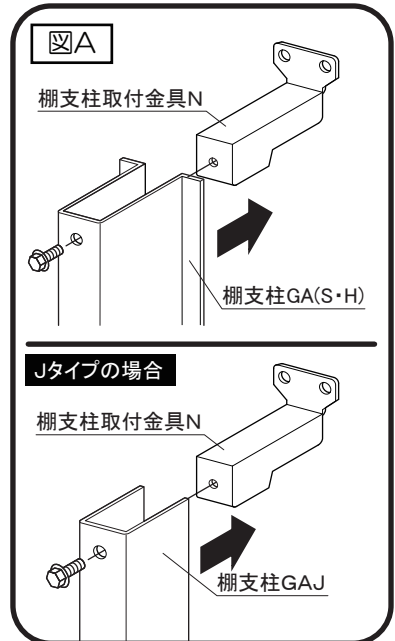

**●組立手順**

- ①棚支柱GAに棚支柱取付金具Nをボルトで取り付けます(図A)。
- ②棚支柱GAを梁・桁の端にボルトとネジ板Cで取り付けます(図B)。  
下部は棚支柱取付下金具Nをテクスネジで固定します(図C)。  
※Jタイプは棚支柱取付下金具Nはありません。直接テクスネジで固定します。
- ③棚支持金具Fを棚支柱GAの角穴に差し込み取り付けます。
- ④棚板配置例を参考にして次の棚支柱GAを取り付けます。
- ⑤棚支持金具Fに棚フックを引っ掛け、棚板を乗せます。
- ⑥棚板押え板を棚支持金具Fにボルトで取り付け、棚板を固定します。

**■棚包明細表**

全タイプ共通 B9-7094 (7095)

部	品	名	数
●	棚	支持金具F	1(2)
	棚	板押え板	1(2)
	M 6	ボルト	1(2)

Sタイプ B9-7000  
Hタイプ B9-7002

部	品	名	数
●	棚	支柱GA(S・H)	1
	棚	支柱取付金具N	1
	棚	支柱取付下金具N	1
	M 6	ボルト	3
	テ	クスネジ	4
	ネ	ジ板 C	1
	組	立説明書	1

Jタイプ B9-7004

部	品	名	数
●	棚	支柱GA(J)	1
	棚	支柱取付金具N	1
	M 6	ボルト	3
	テ	クスネジ	1
	ネ	ジ板 C	1
	組	立説明書	1

(注) 部品名の頭に●が付いている部品には製造番号が打ってあります。組立のとき、万が一不具合が起きた場合は、必ずその製造番号を確認の上ご連絡ください。

## ●棚板配置例

- ◆注意◆ ・サイド棚板は、側面と後面を交差して取り付けできません。  
 ・L型に配置する場合は、どちらかの棚板をはずしてください。