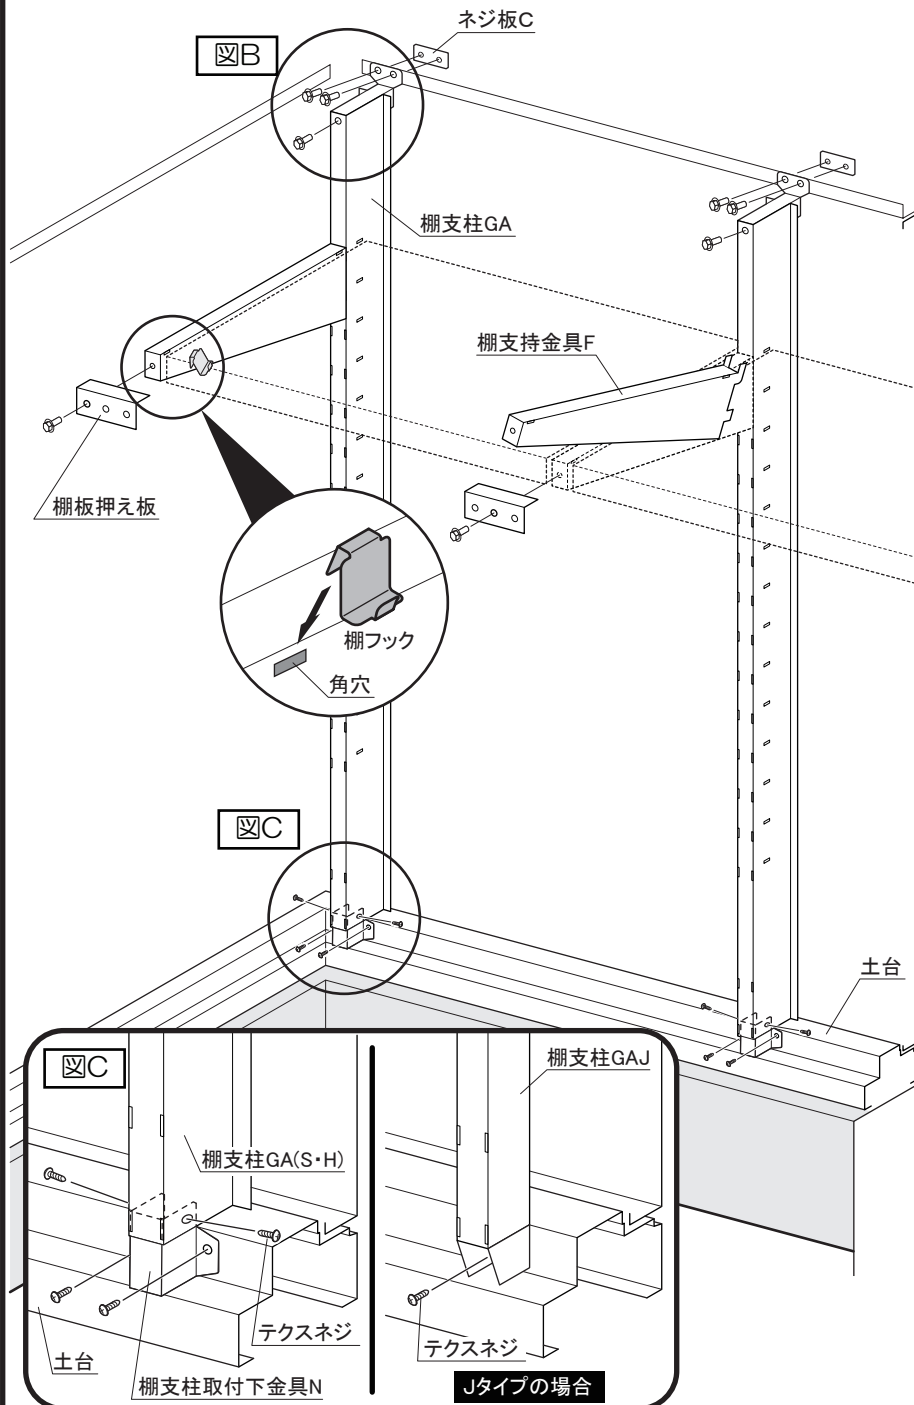

**●組立手順**

- ①棚支柱GAに棚支柱取付金具Nをボルトで取り付けます(図A)。
- ②棚支柱GAを梁・桁の端にボルトとネジ板Cで取り付けます(図B)。  
下部は棚支柱取付下金具Nをテクスネジで固定します(図C)。  
※Jタイプは棚支柱取付下金具Nはありません。直接テクスネジで固定します。
- ③棚支持金具Fを棚支柱GAの角穴に差し込み取り付けます。
- ④棚板配置例を参考にして次の棚支柱GAを取り付けます。
- ⑤棚支持金具Fに棚フックを引っ掛け、棚板を乗せます。
- ⑥棚板押え板を棚支持金具Fにボルトで取り付け、棚板を固定します。

**■棚包明細表**

全タイプ共通 B9-7094 (7095)

部	品	名	数
●	棚	支持金具F	1(2)
	棚	板押え板	1(2)
	M 6	ボルト	1(2)

Sタイプ B9-7000  
Hタイプ B9-7002

部	品	名	数
●	棚	支柱GA(S・H)	1
	棚	支柱取付金具N	1
	棚	支柱取付下金具N	1
	M 6	ボルト	3
	テ	クスネジ	4
	ネ	ジ板 C	1
	組	立説明書	1

Jタイプ B9-7004

部	品	名	数
●	棚	支柱GA(J)	1
	棚	支柱取付金具N	1
	M 6	ボルト	3
	テ	クスネジ	1
	ネ	ジ板 C	1
	組	立説明書	1

(注) 部品名の頭に●が付いている部品には製造番号が打ってあります。組立のとき、万が一不具合が起きた場合は、必ずその製造番号を確認の上ご連絡ください。

## ●棚板配置例

- ◆注意◆ ・サイド棚板は、側面と後面を交差して取り付けできません。  
 ・L型に配置する場合は、どちらかの棚板をはずしてください。