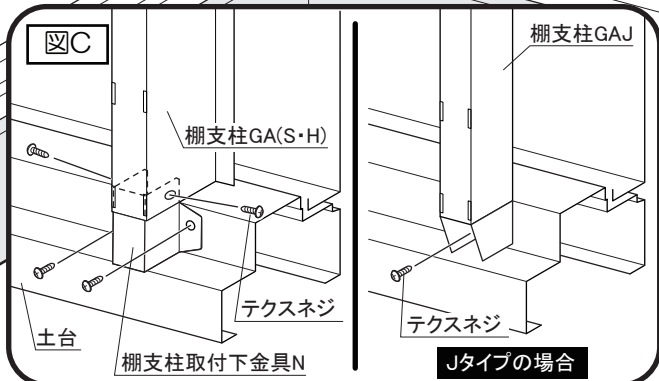

**●組立手順**

- ①棚支柱GAに棚支柱取付金具Nをボルトで取り付けます(図A)。
- ②棚支柱GAを梁・桁の端にボルトとネジ板Cで取り付けます(図B)。  
下部は棚支柱取付下金具Nをテクスネジで固定します(図C)。  
※Jタイプは棚支柱取付下金具Nはありません。直接テクスネジで固定します。
- ③棚支持金具Fを棚支柱GAの角穴に差し込み取り付けます。
- ④棚板配置例を参考にして次の棚支柱GAを取り付けます。
- ⑤棚支持金具Fに棚フックを引っ掛け、棚板を乗せます。
- ⑥棚板押え板を棚支持金具Fにボルトで取り付け、棚板を固定します。

**■棚包明細表**

全タイプ共通 B9-7094 (7095)

部	品	名	数
●	棚	支持金具F	1(2)
	棚	板押え板	1(2)
	M 6	ボルト	1(2)

Sタイプ B9-7000  
Hタイプ B9-7002

部	品	名	数
●	棚	支柱GA(S・H)	1
	棚	支柱取付金具N	1
	棚	支柱取付下金具N	1
	M 6	ボルト	3
	テ	クスネジ	4
	ネ	ジ板 C	1
	組	立説明書	1

Jタイプ B9-7004

## ●棚板配置例

- ◆注意◆ ・サイド棚板は、側面と後面を交差して取り付けできません。  
 ・L型に配置する場合は、どちらかの棚板をはずしてください。