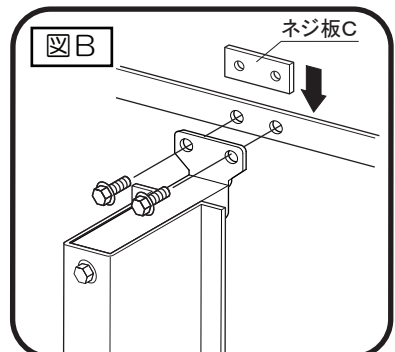

●組立手順

- ①棚支柱GAに棚支柱取付金具Nをボルトで取り付けます(図A)。
- ②棚支柱GAを梁・桁の端にボルトとネジ板Cで取り付けます(図B)。
  下部は棚支柱取付下金具Nをテクスネジで固定します(図C)。
  ※Jタイプは棚支柱取付下金具Nはありません。直接テクスネジで固定します。
- ③棚支持金具Fを棚支柱GAの角穴に差し込み取り付けます。
- ④棚板配置例を参考にして次の棚支柱GAを取り付けます。
- ⑤棚支持金具Fに棚フックを引っ掛け、棚板を乗せます。
- ⑥棚板押え板を棚支持金具Fにボルトで取り付け、棚板を固定します。

■棚包明細表

全タイプ共通 B9-7094 (7095)

部	品	名	数
●	棚	支持金具F	1(2)
	棚	板押え板	1(2)
	M 6	ボルト	1(2)

Sタイプ B9-7000
Hタイプ B9-7002

部	品	名	数
●	棚	支柱GA(S・H)	1
	棚	支柱取付金具N	1
	棚	支柱取付下金具N	1
	M 6	ボルト	3
	テ	クスネジ	4
	ネ	ジ板 C	1
	組	立説明書	1

Jタイプ B9-7004

部	品	名	数
●	棚	支柱GA(J)	1
	棚	支柱取付金具N	1
	M 6	ボルト	3
	テ	クスネジ	1
	ネ	ジ板 C	1
	組	立説明書	1

(注) 部品名の頭に●が付いている部品には製造番号が打ってあります。組立のとき、万が一不具合が起きた場合は、必ずその製造番号を確認の上ご連絡ください。